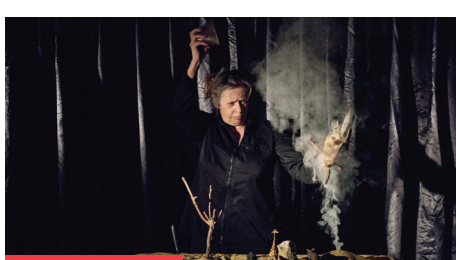

ESTREIA NACIONAL

PETITES FABLES

Agnès Limbos - Cie Gare Centrale (BE)

TEATRO DO BAIRRO

12, 13 e 14 de maio às 19h (qua, qui, sex)

Teatro de objetos / +8 / 50 min.