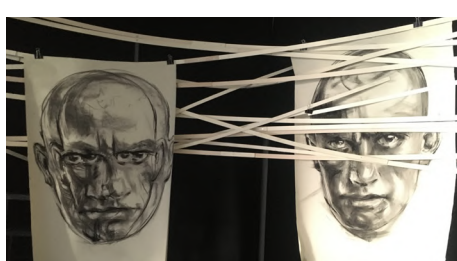

MAIAKOVSKI - O REGRESSO DO FUTURO

SÃO LUIZ TEATRO MUNICIPAL

- SALA LUIS MIGUEL CINTRA

21 e 22 de maio às 20h (sex, sáb)

Mista / +16 / Aprox. 60 min.