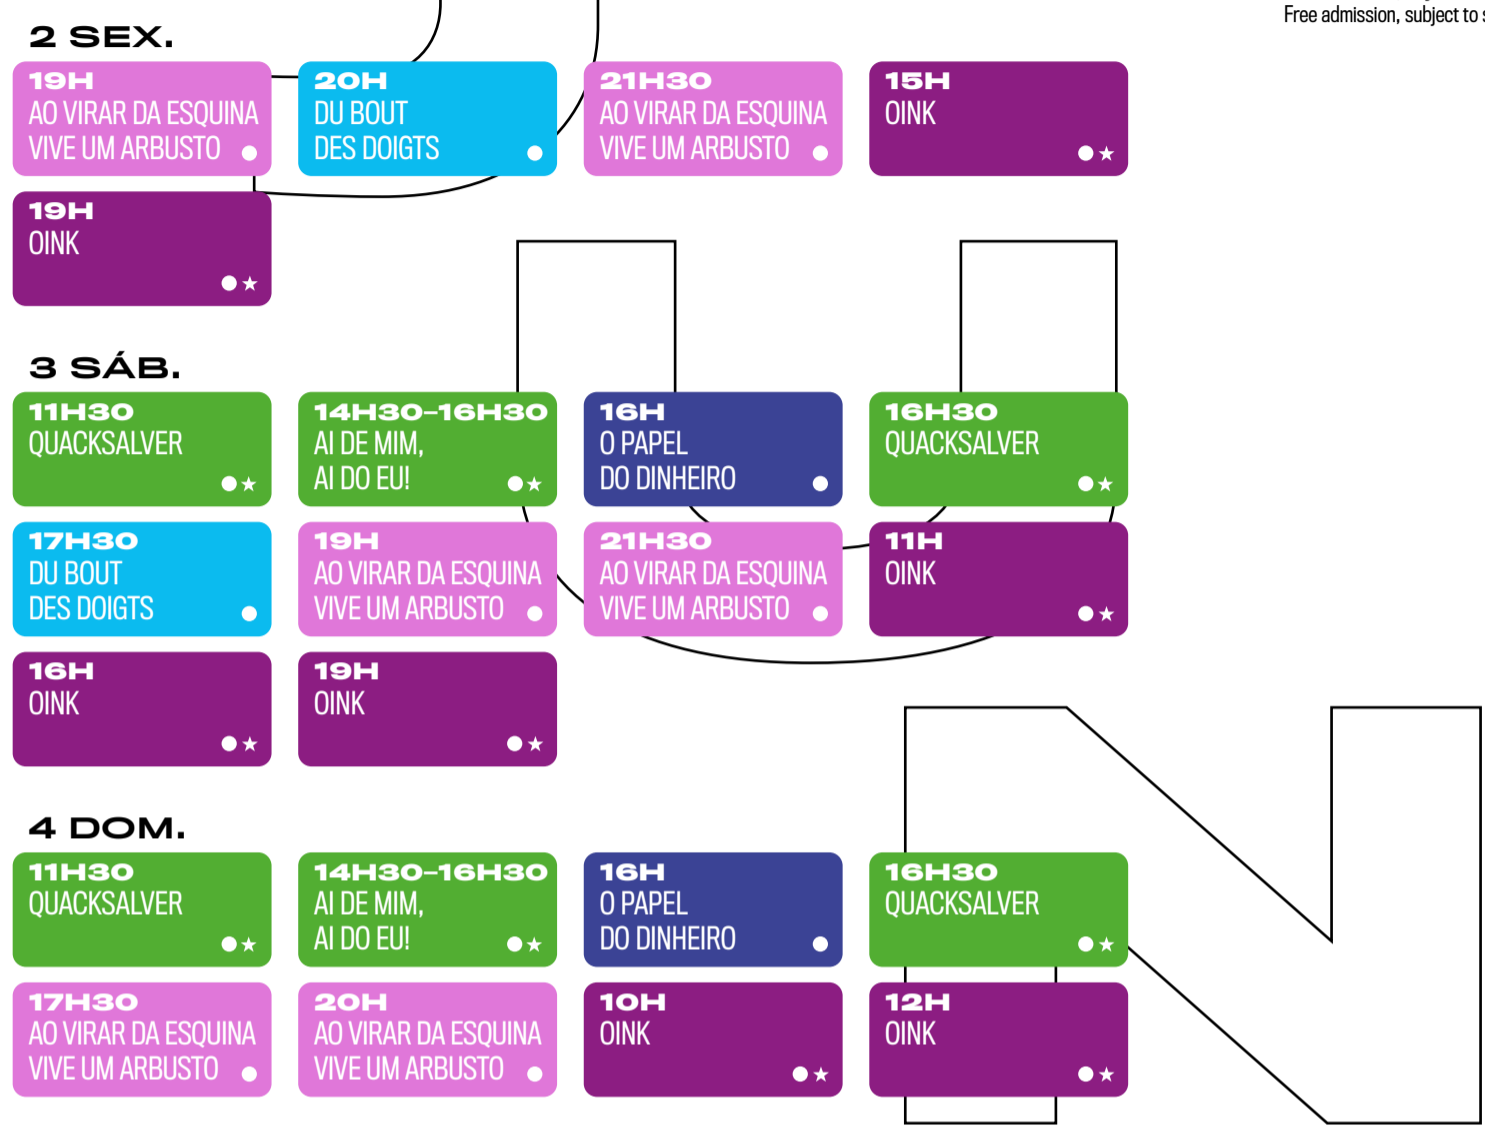

- Para ver em família  
Family-friendly shows
- ▲ Escolas  
Schools
- ★ Entrada livre, sujeita à lotação do espaço  
Free admission, subject to space capacity

São Luiz Teatro Municipal LU.CA - Teatro Luís de Camões Teatro do Bairro Teatro Taborde  
 Centro Cultural da Malaposta Museu de Lisboa - Palácio Pimenta Museu Nacional do Teatro e da Dança  
 Cinemateca Portuguesa - Museu do Cinema Cinemateca Júnior - Salão Foz Novo Ciclo Acert - Tondela

18 MAIO — 4 JUNHO  
 CALENDÁRIO SCHEDULE