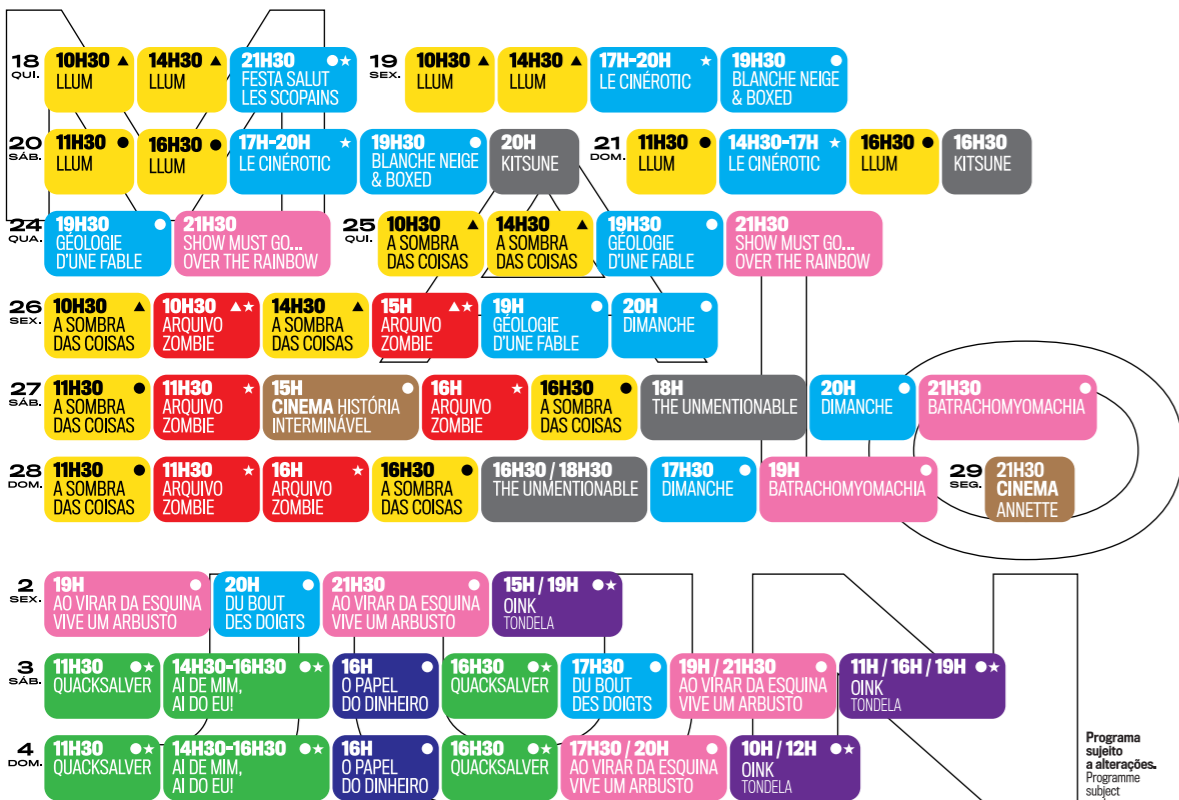

CALENDÁRIO SCHEDULE

● Para ver em família Family-friendly shows ▲ Escolas Schools ★ Entrada livre, sujeita à lotação do espaço Free entry, subject to availability